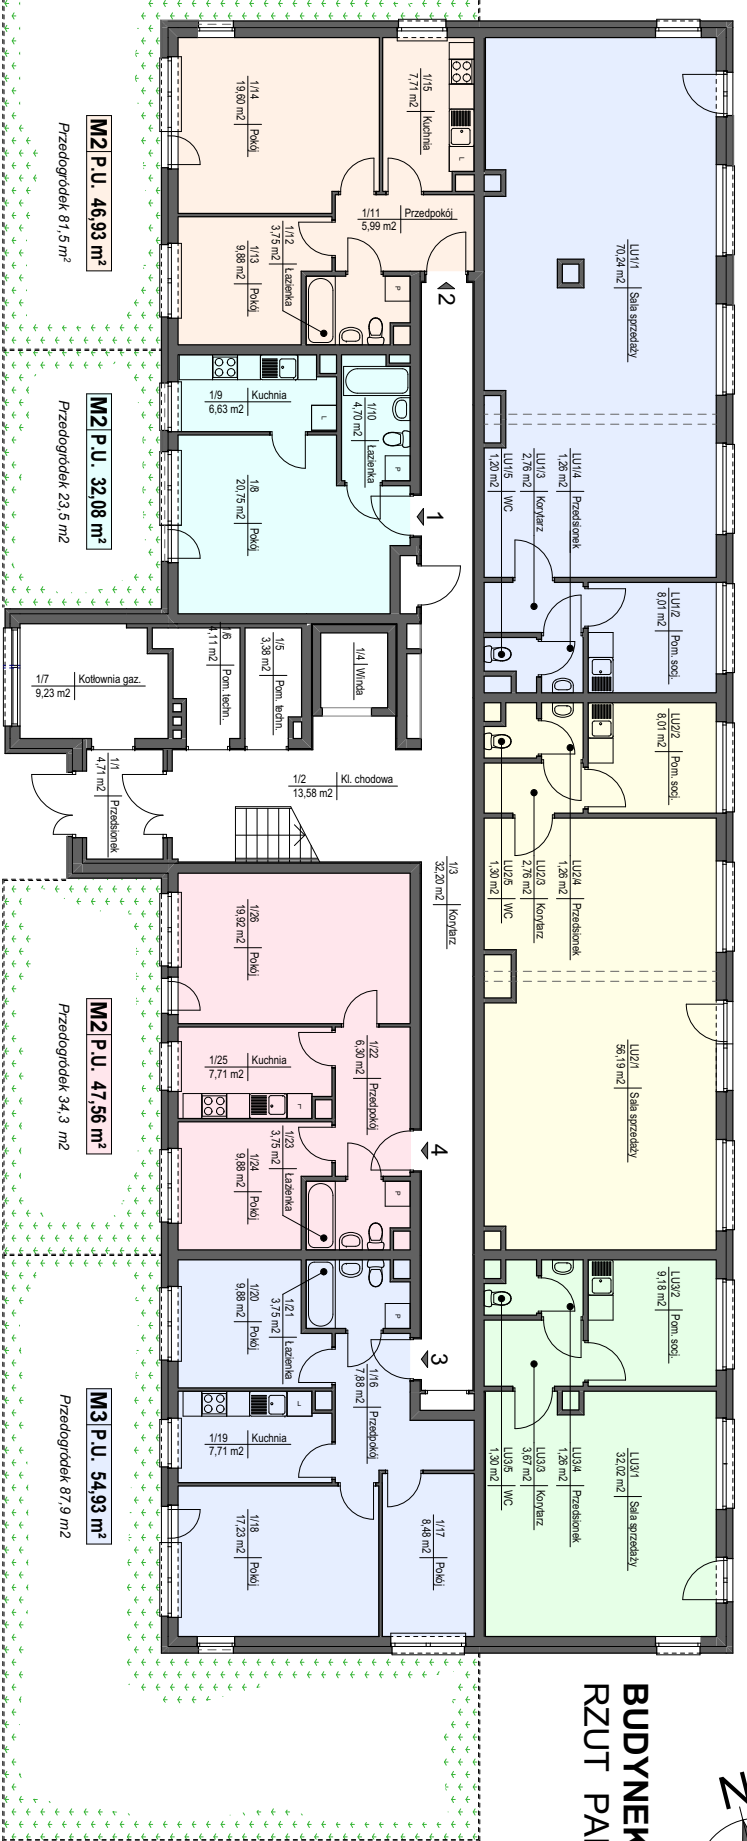

BUDYNEK B2 RZUT PARTERU

LU1 P.U. 83,47 m²

LU2 P.U. 69,52 m²

LU3 P.U. 47,43 m²

M2 P.U. 46,93 m²
Przedogrodzek 81,5 m²

M2 P.U. 32,08 m²
Przedogrodzek 23,5 m²

M2 P.U. 47,56 m²
Przedogrodzek 34,3 m²

M3 P.U. 54,93 m²
Przedogrodzek 87,9 m²