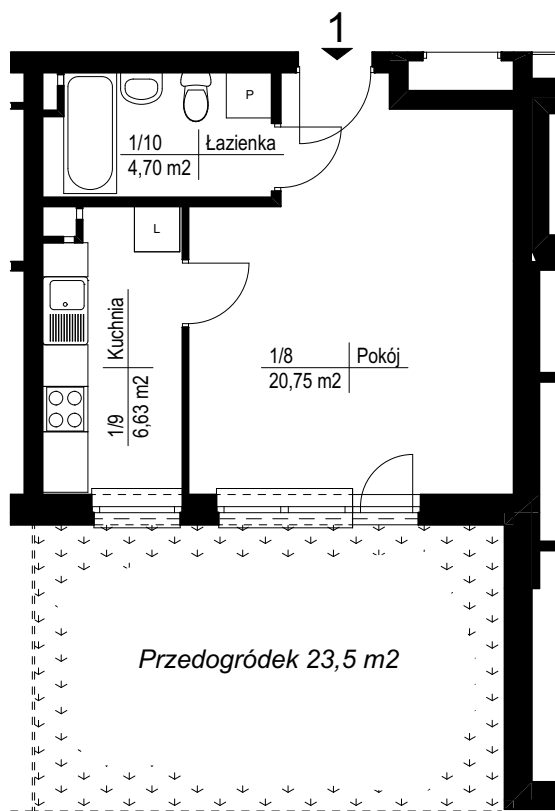

PARK WILSONA INWESTYCJE Sp. z o.o.

SKALA 1 : 100

LOKAL MIESZKALNY

B1.1

POŁOŻENIE

PARTER

POWIERZCHNIA UŻYTKOWA

32,08 m²