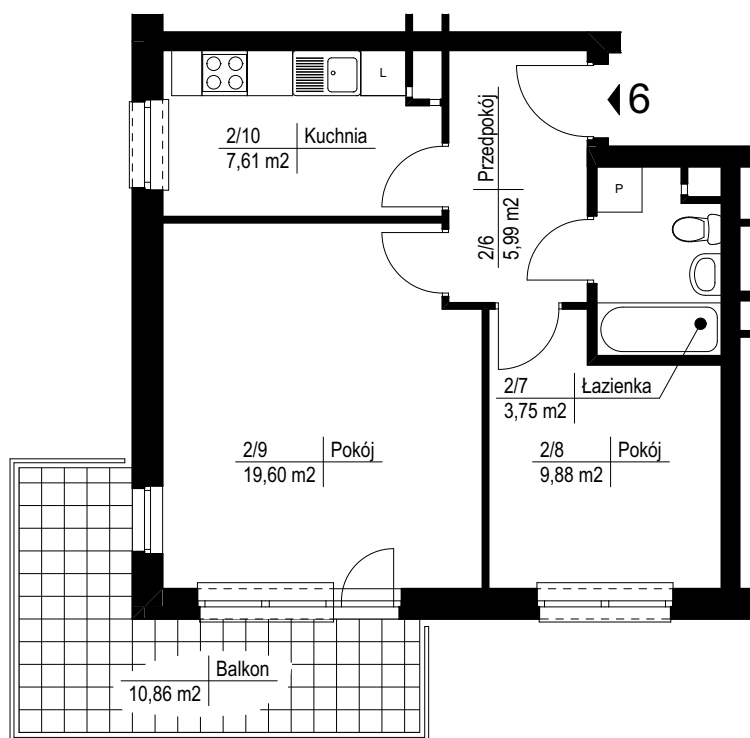

PARK WILSONA INWESTYCJE Sp. z o.o.

SKALA 1 : 100

LOKAL MIESZKALNY

B1.6

POŁOŻENIE

1. PIĘTRO

POWIERZCHNIA UŻYTKOWA

46,83 m²