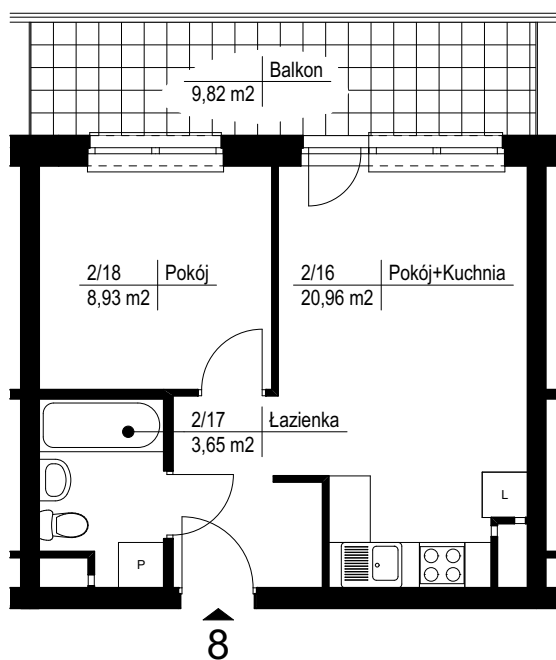

PARK WILSONA INWESTYCJE Sp. z o.o.

SKALA 1 : 100

LOKAL MIESZKALNY

B1.8

POŁOŻENIE

1. PIĘTRO

POWIERZCHNIA UŻYTKOWA

33,54 m²